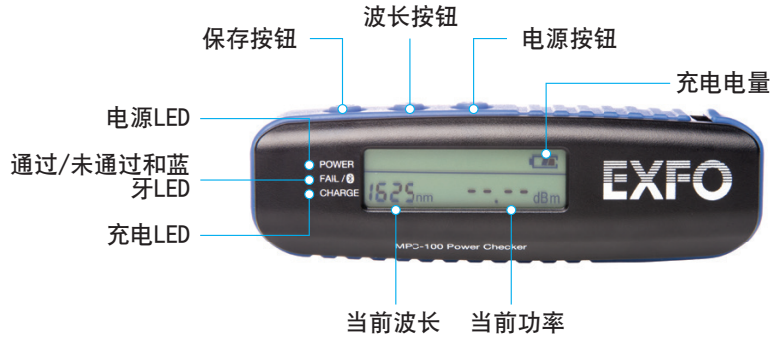

MPC-100

光功率计

Bluetooth™

这款小型光功率计可为您的Android或iOS系统智能设备带来光测试功能。

规格表

主要功能

独立运行

兼容Android和iOS系统设备

通过蓝牙实现无线连接

内置数据存储

通用的2.5 mm适配器（支持SC、FC、ST光纤连接器）
和1.25 mm适配器（支持LC和E-2000光纤连接器）

外形小巧，可装进口袋

可充电电池

背光显示屏

腕带

相关产品

ConnectorMax光纤
端面检测器

光纤端面检测套件
TK-MPC-F IP

EXFO

控制键和概述

光和电端口

智能设备应用程序

这款小型光功率计可通过蓝牙和智能设备交换数据。它配备简单、免费的应用程序，因而操作起来非常简单、轻松。数据可直接保存到智能设备内，通过文本和电子邮件实现无缝共享。

应用程序的主要功能：

- 支持双工测试，在一个报告/窗口上存储发送端 (Tx)、接收端 (Rx) 功率值。
- 可在测量数据中增加GPS坐标，从而轻松追踪测量地点。
- 能够以 .JSON格式导出结果，轻松地集成到数据管理系统中。此外，还支持PDF格式。

该应用程序可从App Store和Google Play下载，适用于iOS和Android系统设备。

Available on the App Store

GET IT ON Google play